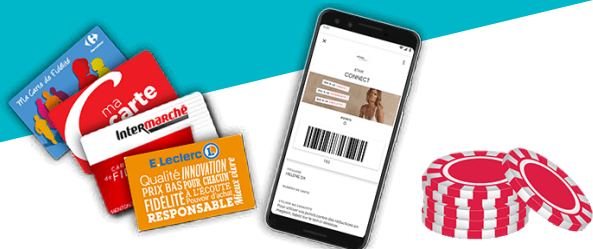

# LA BORNE DE JEU .FR

EFFET GARANTI GRÂCE À SA TAILLE MAXI

## CARACTÉRISTIQUES

- Interface jeu Jackpot type machine à sous
- Ecran 19 pouces
- Borne résistante en métal peint
- Habillage en Forex/PVC de 5mm d'épaisseur
- Système sonore réglable
- Borne de jeu autonome

## PLUSIEURS FAÇONS DE JOUER

Carte de fidélité / Smartphone  
ou  
ticket muni d'un code barres

Jeton  
ou  
coupon jeu

EFFET GARANTI GRÂCE À SA TAILLE MAXI