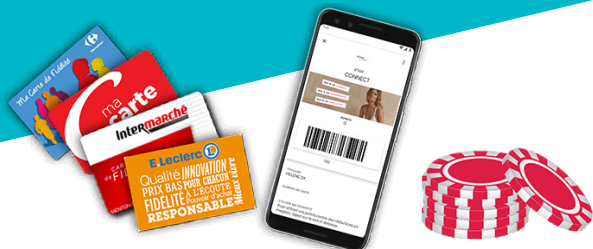

LA BORNE DE JEU .FR

EFFET GARANTI GRÂCE À SA TAILLE MAXI

CARACTÉRISTIQUES

- Interface jeu Jackpot type machine à sous
- Ecran 19 pouces
- Borne résistante en métal peint
- Habillage en Forex/PVC de 5mm d'épaisseur
- Système sonore réglable
- Borne de jeu autonome

PLUSIEURS FAÇONS DE JOUER

Jeton
ou
coupon jeu

Carte de fidélité / Smartphone
ou
ticket muni d'un code barres

EFFET GARANTI GRÂCE À SA TAILLE MAXI

PRESTATION «CLÉS EN MAINS»

- Personnalisation de la création
- Enregistrement de la dotation
- Livraison
- Hotline
- Système anti-fraude